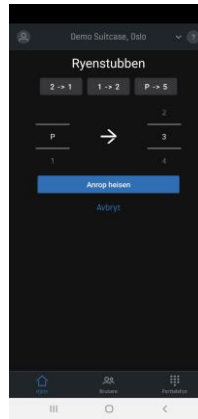

Skreddersydd løsning

- Brukerne kan opprette to snarveier til de mest besøkte etasjene
- I appen kan man definere "fra"- og "til"-etasje for hvert tilfelle

Brukervennlig

- Bedre personflyt i hele bygningen
- Intuitivt, fleksibelt og brukervennlig
- Enkelt å styre adgang og brukere i KONE Flow Manager, et separat nettbasert verktøy

Økt verdi

- Smartare løsninger øker verdien på boligen din

STYR HEISEN MED KONE FLOW-APPEN

Brukerens snarveier vises i KONE Flow-appen. Brukeren styrer heisen ved å trykke på snarveien, og navn på tilgjengelige heiser kommer opp. Dersom ønsket reise ikke finnes på listen over snarveier, kan brukeren styre heisen ved å klikke på heissymbolet og velge fra og til ønsket etasje.