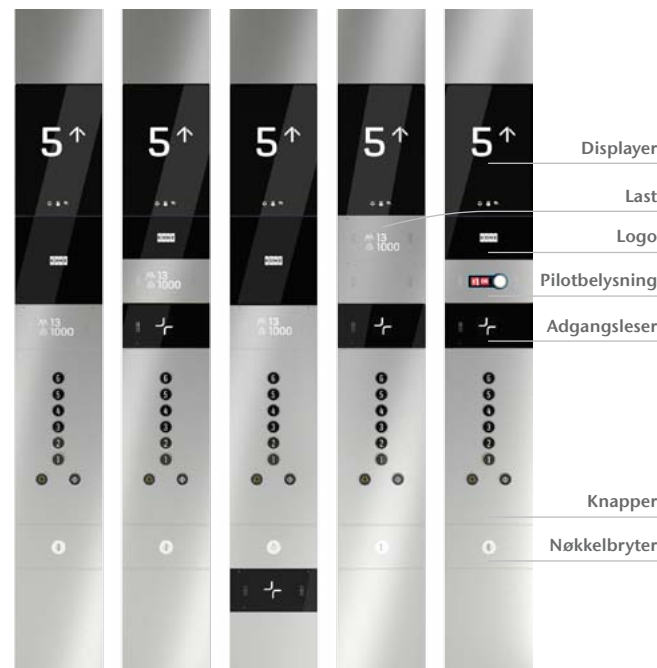

HEISKUPEENS BETJENINGSPANEL (COP) – MODULSYSTEM