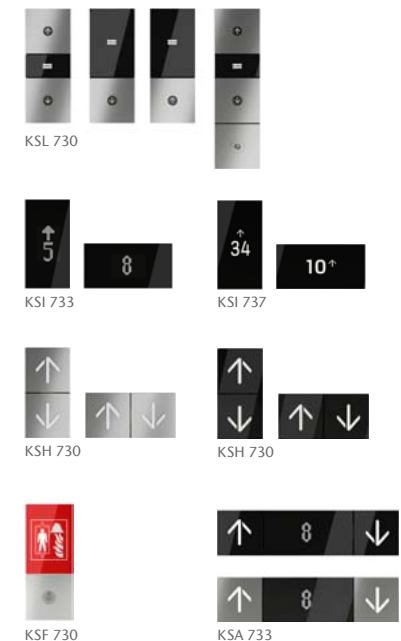

HEISKUPEENS BETJENINGSPANEL (COP) – MODULSYSTEM

ETASJEENHETER

FRONTPLATEUTFØRELSE – BETJENINGSPANEL

DISPLAYER

UTFØRELSE - ETASJEENHETER

KSC 733 full høyde
KSC 737 full høyde

E Forlenget leveringstid

KSS D – DESIGNFRIHET PÅ SITT BESTE

KSS H70, opptil 12 knapper
KSS H40, opptil 6 knapper

ETASJEENHETER

KSL 710

Frontplateutførelser:

Asturias Satin, børstet rustfritt stål (F)

Displayer:

Ingen