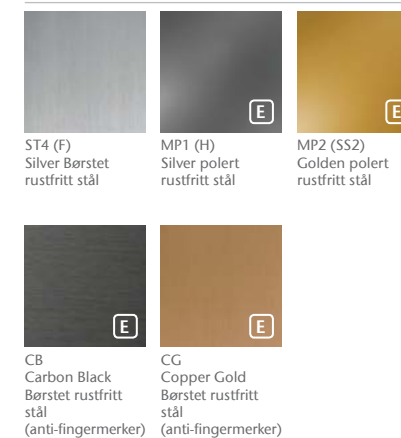

E Forlenget leveringstid

DISPLAYER

UTFØRELSE - ETASJEENHETER