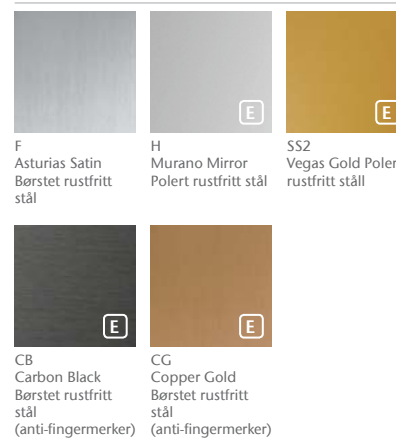

FRONTPLATEUTFØRELSE – BETJENINGSPANEL