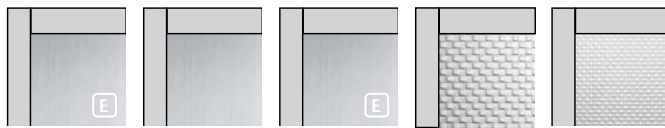

LOKALT GULVBELEGG

0 Rå overflate for lokal utførelse

DØRUTFØRELSER KES 600 / KES 800

A Acid Proof F Asturias Satin F1 Asturias Satin K Scottish Quad TS1 Flemish Linen

TAK

LF1 * / LF1V **
Utførelse: Asturias Satin (F)
Cottongrass White (P63)
Belysning: T5-lysrør