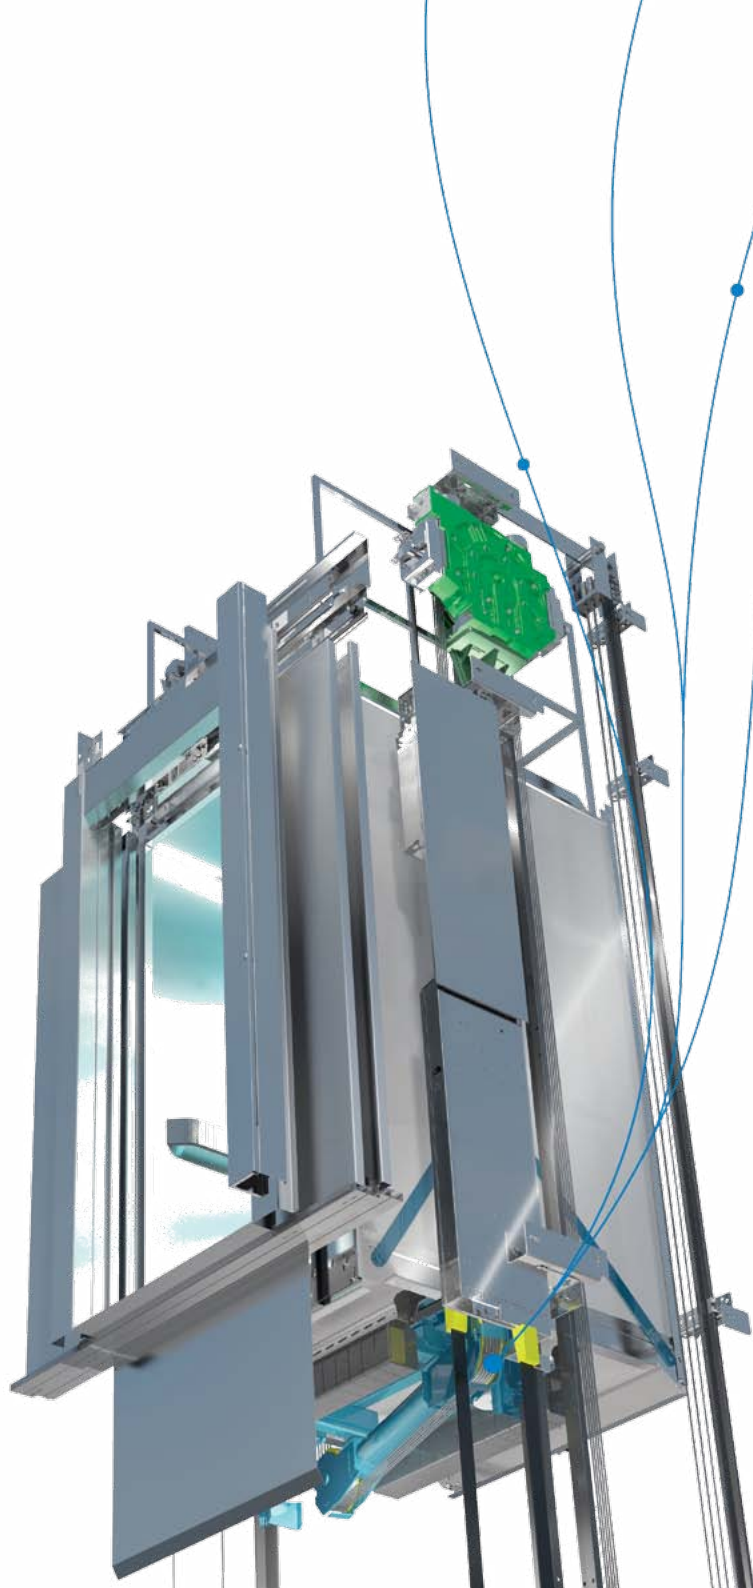

Enkel oppgradering

Med enkel digital integrering og mulighet for oppgradering etter hvert som behovene endrer seg, kan du legge til nye, tilkoblede tjenester når du trenger dem.

Enkel inn- og utlasting

Med brede døråpninger, høy stoppnøyaktighet og høy last på terskel i henhold til klasse A, er det enkelt å få varer og passasjerer inn og ut av heisen. Andre klasser (f.eks. lastning med truck) er også tilgjengelige på forespørsel. Med innebygde tilkoblingsmuligheter kan personale som frakter tung last, effektivisere ruten ved å anrope heisen eksternt.

Overholdelse av alle regler og forskrifter

Vi tilbyr en rekke løsninger for å sikre overholdelse av ulike regler og forskrifter, deriblant tilgjengelighet, vandalsikring og drift ved brann.

Plassbesparende

KONE EcoDisc-heismaskinens kompakte design og dørløsning med flere paneler betyr at det er mer plass i sjakten til en større heiskupé.