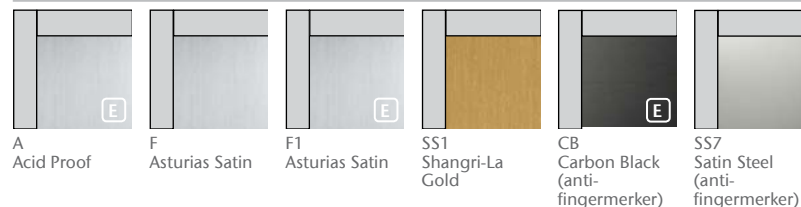

BØRSTET RUSTFRITT STÅL