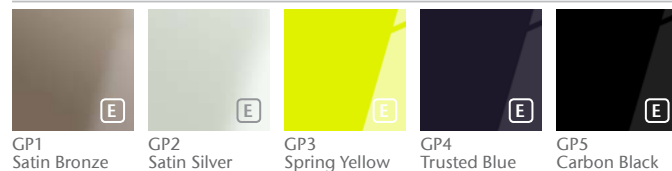

DEKORATIVE GLASS- OG SPEILKOMBINASJONER

Gjør kupéinnredningen komplett med dekorative glass- og speilelementer, inkludert rene farger, digitalt grafikktrykk og farget speil.

MALT GLASS

VEGGSPEIL

GLASS MED DIGITALTRYKK

TRANSPARENT GLASS

Merk:

- Dekorglass er kun tilgjengelig for KONE MonoSpace® 500 DX og KONE MonoSpace® 700 DX.
- Dekorglass medfører visse begrensninger for overholdelse av krav til takdesign og tilgjengelighet.

* Fås kun med heltransparent bakvegg og kan ikke kombineres med speilløsninger.

Forlenget leveringstid