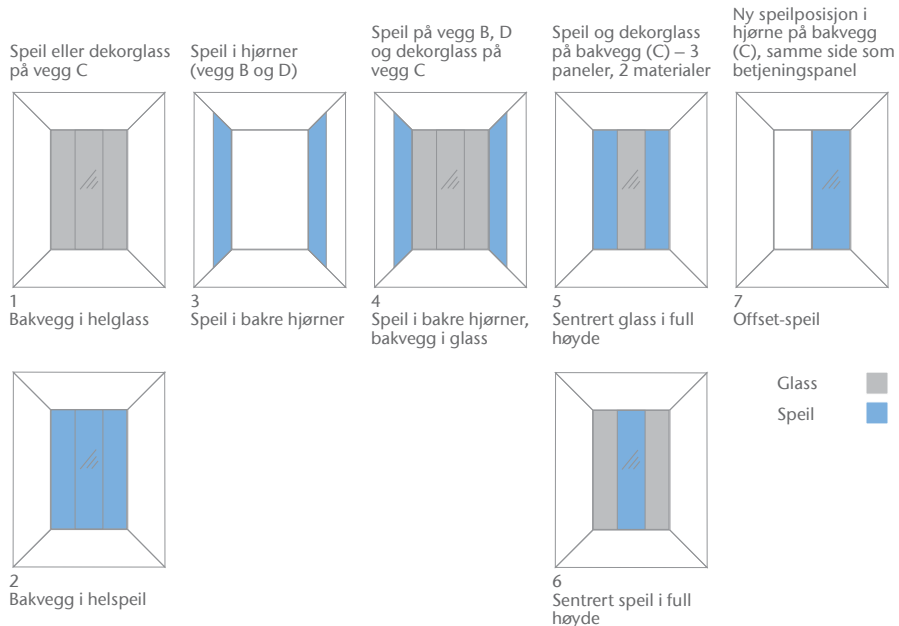

DEKORATIVE GLASS- OG SPEILKOMBINASJONER

Gjør kupéinnredningen komplett med dekorative glass- og speilelementer, inkludert rene farger, digitalt grafikktrykk og farget speil.