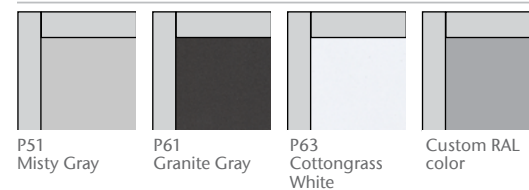

STANDARDSPEIL

Speil er en fin måte å skape romfølelse på, og gjenspeiler viktige designelementer i kupeen.

DØRUTFØRELSE

Skap et sømløst uttrykk ved å matche heisdørens utførelse med kupéinnredningen og etasjeinngangene.

BØRSTET RUSTFRITT STÅL

MALT STÅL

STRUKTURERT STÅL

FORSINKET STÅL

SPEILPOLERT RUSTFRITT STÅL

ECO-ETSET RUSTFRITT STÅL

GLASS

Merk:
Tilgjengeligheten varierer avhengig av dørtype og produkt.
Utførelser tilgjengelig for:

KES 100 med grunnkapasitet: TW1, F, SS1, K, TS1, Z, RALxx
KES 201 og KES 202 med grunnkapasitet: P51, P61, P63, F, K, TS1, Z
KES 600 med middels kapasitet: P51, P63, TW1, F, F1, H, SS1, K, TS1,
CB 1, Z, RAL
KES 800 med høy kapasitet: Alle materialer

E Forlenget leveringstid