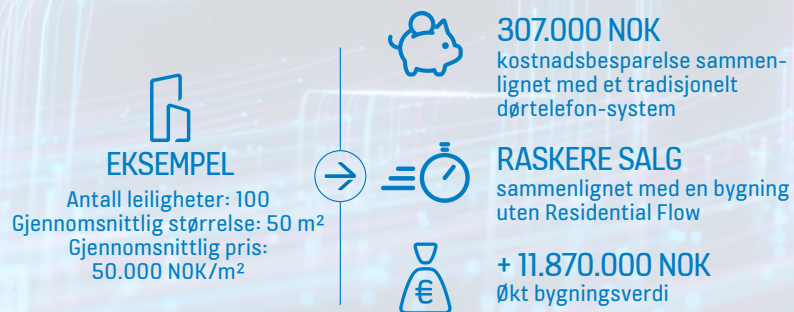

78%

tror at smarte løsninger som KONE Residential Flow** øker leilighetens verdi

Svarene antydnet at KONE Residential Flow øker leilighetsverdien med 2–10 %. Eksempelet som vises her, forutsetter en verdiøkning på 5 %.